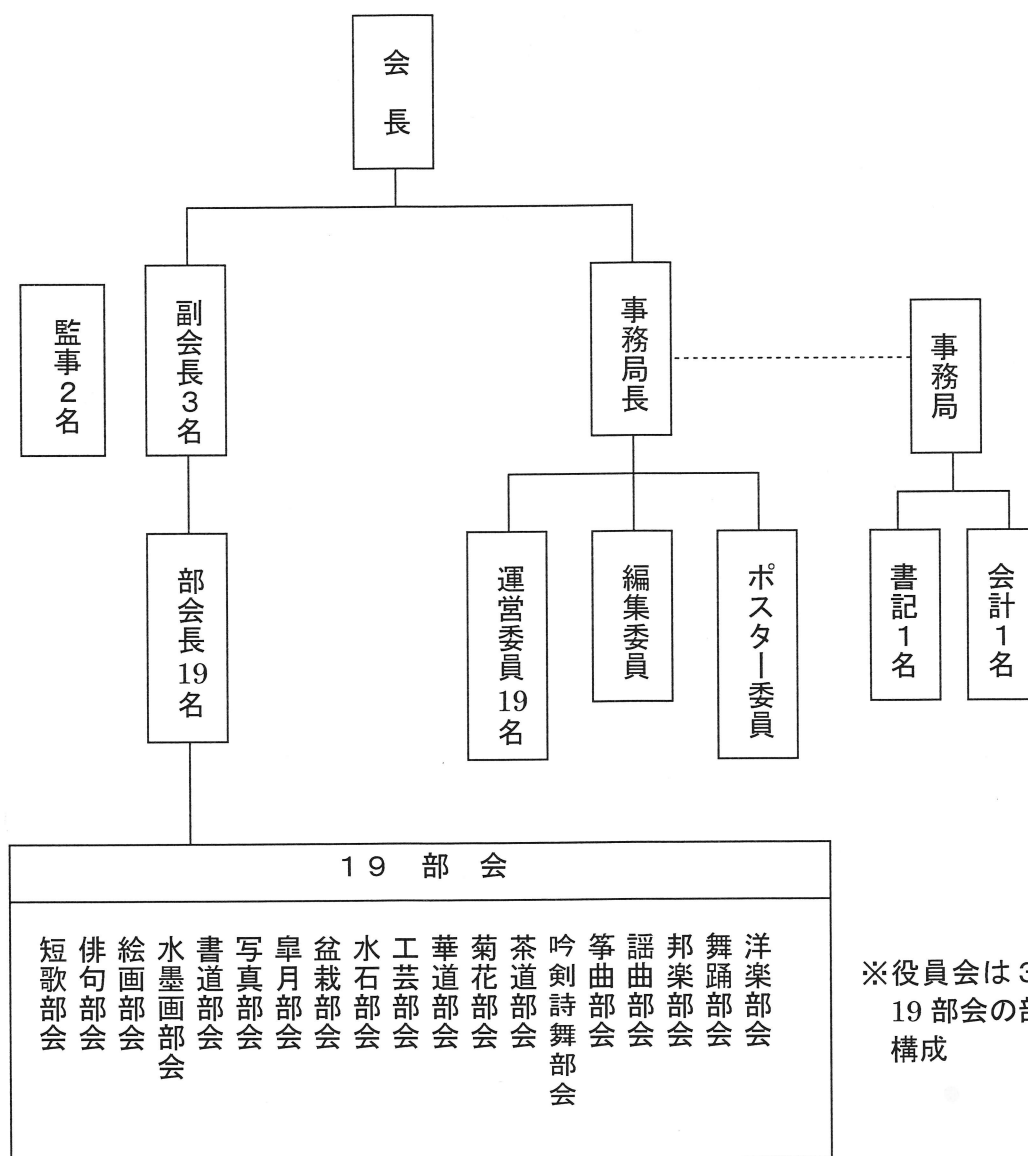

# 蒲郡市文化協会組織図

## 部会組織

平成 28 年 4 月 1 日現在